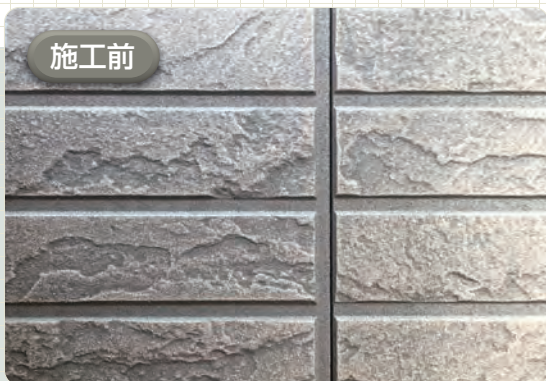

施工後

施工後

施工後

施工実績

18

所在地：滋賀県大津市
 施工時期：2018年3月
 色番号：WB2393(2色仕上げ)

施工前

施工前